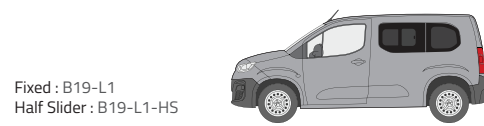

Fixed : B19-L1
Half Slider : B19-L1-HS

Fixed : B19-L2

L2 - XL (4,753mm)

Driver's side

Fixed : B19-L1
Half Slider : B19-L1-HS

Fixed : B19-L2L

Passenger's side

Fixed : B19-R2